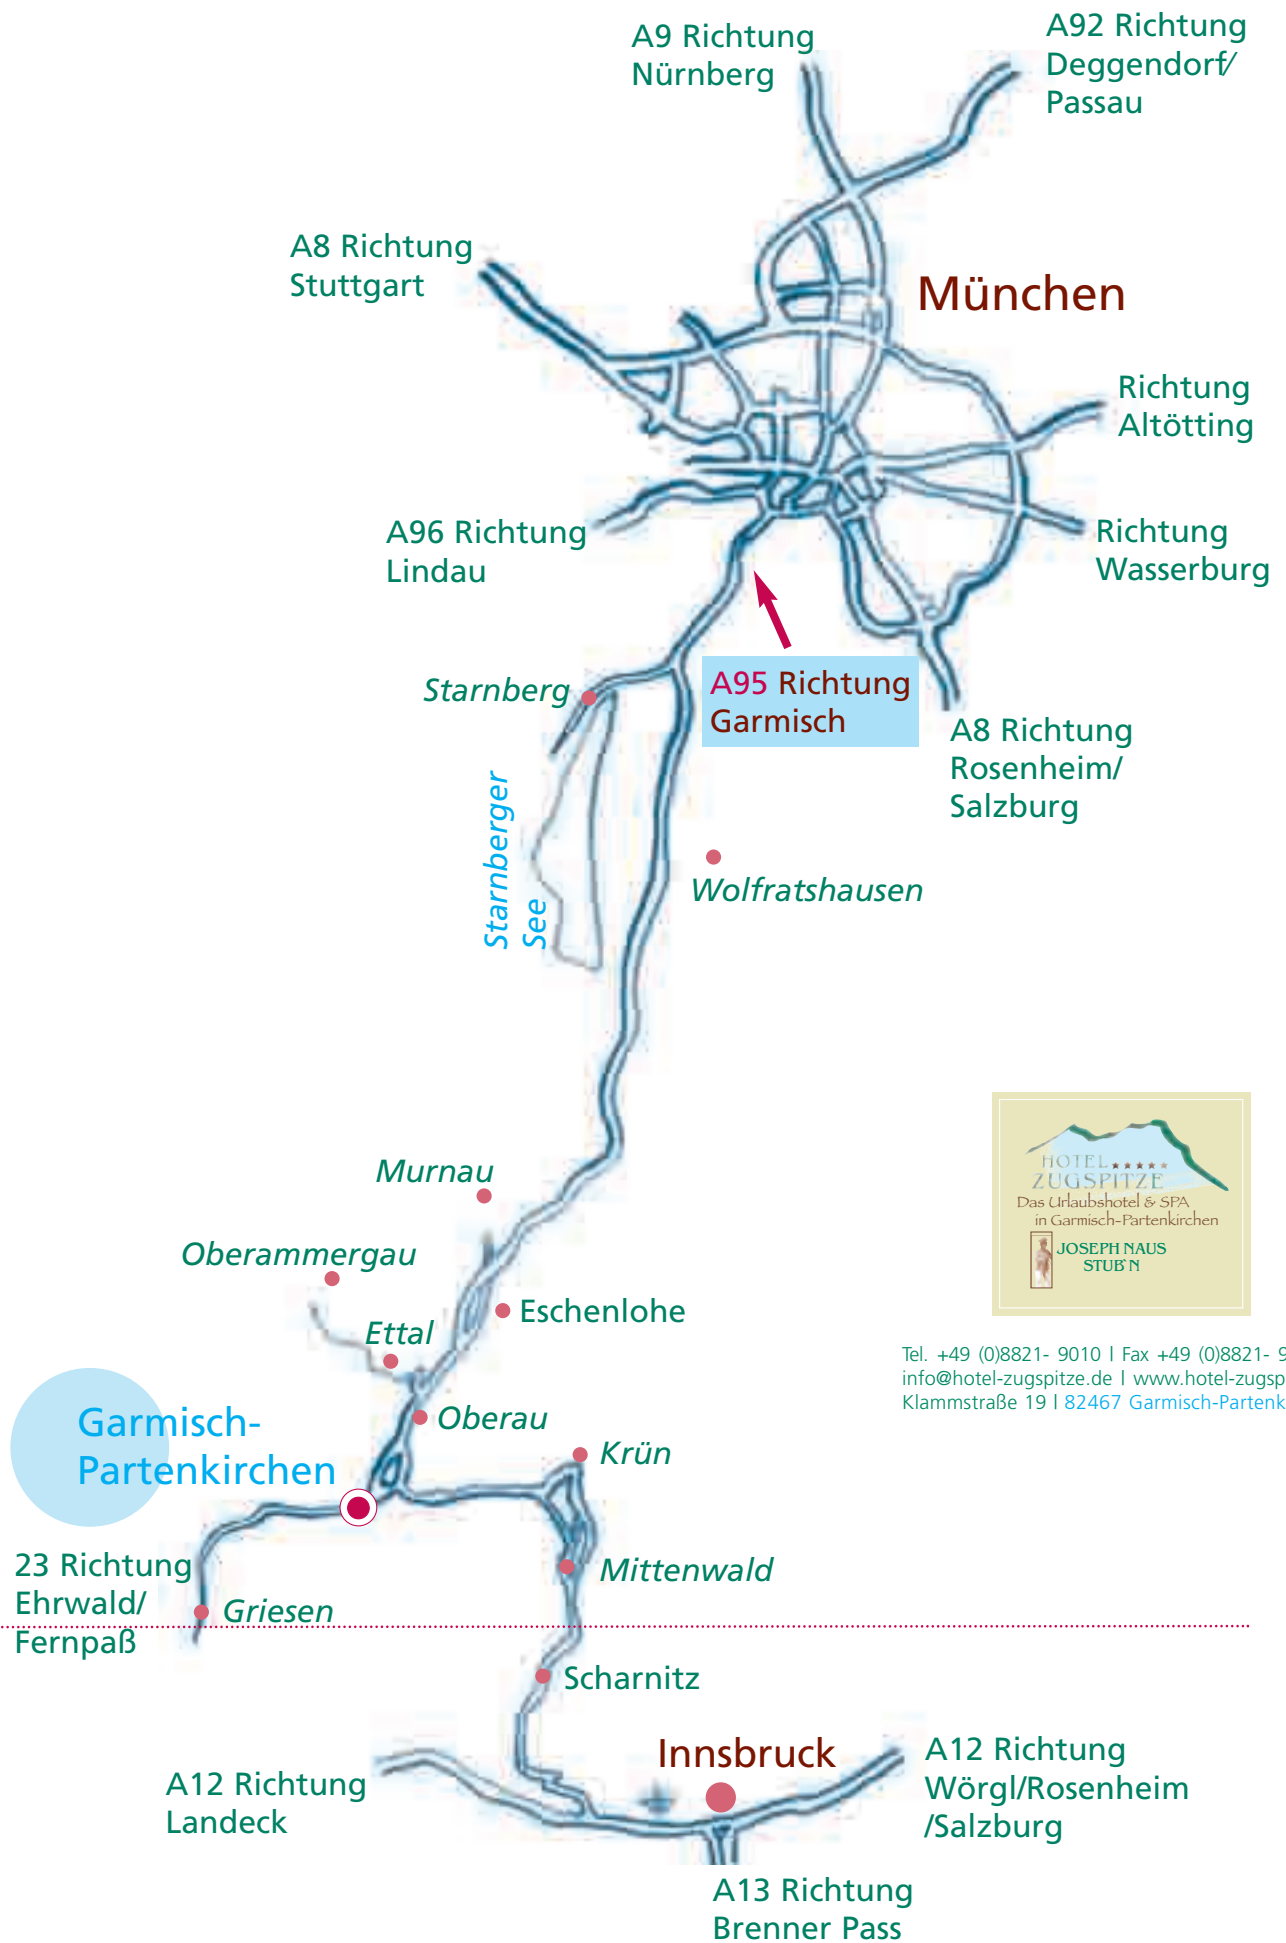

Tel. +49 (0)8821- 9010 | Fax +49 (0)8821- 901333
 info@hotel-zugspitze.de | www.hotel-zugspitze.de
 Klammsstraße 19 | 82467 Garmisch-Partenkirchen

Tel. +49 (0)8821- 9010 | Fax +49 (0)8821- 901333
 info@hotel-zugspitze.de | www.hotel-zugspitze.de
 Klammstraße 19 | 82467 Garmisch-Partenkirchen